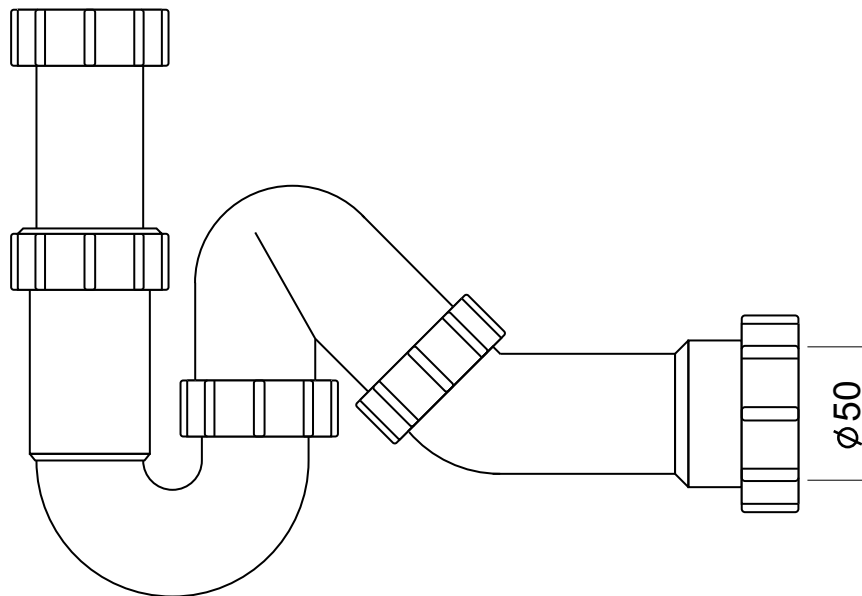

1,5" BSP

PRO LAB SYS

Laboratorní sifon univerzální, 1,5" x 50 mm